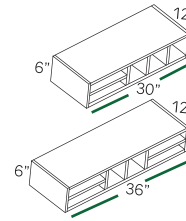

WALL ORGANIZER
WO306 WO366