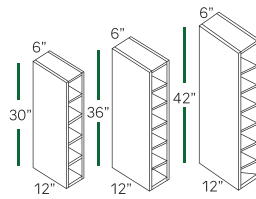

WINE CUBE
WC0630 WC0636 WC0642