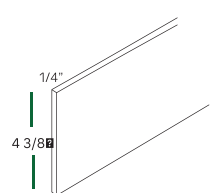

TOE KICK
TK8