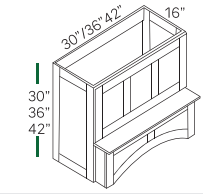

**PLATE RACK**  
PR3015

**GLASS HOLD**  
GL-30 GL-36

**ROLL-OUT TRAY**  
RD15 RD24 RD33  
RD18 RD27 RD36  
RD21 RD30

**CUSTOM HOOD**  
RHA3030 RHA4230  
RHA3630 RHA4236  
RHA4242

**PANEL DOOR**  
WP-T84 WP-T90 WP-T96